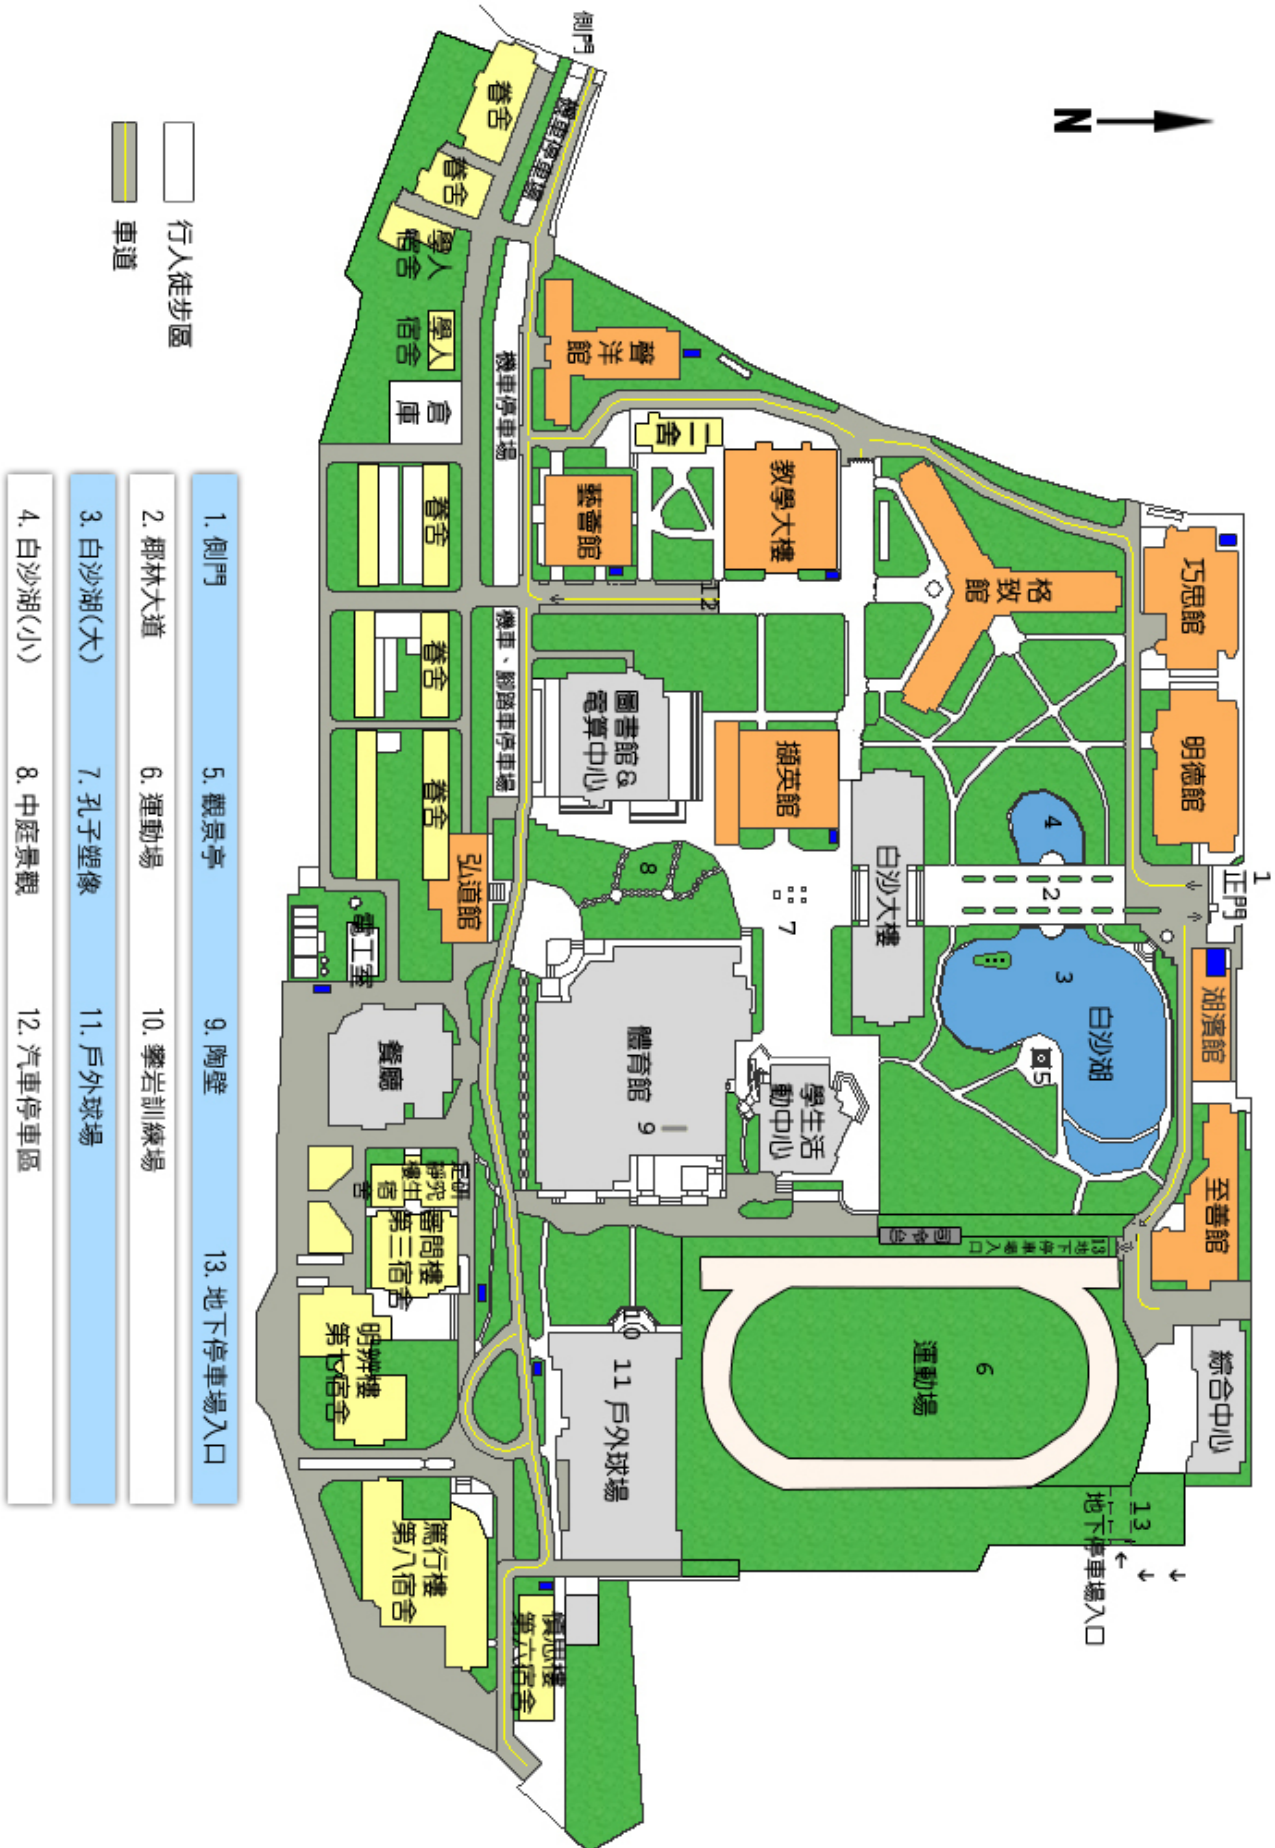

### ■中山高速公路：

1. 彰化市以北者，經高速公路南下，下王田交流道往彰化方向，經大肚橋，沿中山路直行經台化工廠、7-11，左轉進德路即可抵達。
2. 彰化市以南者，經高速公路北上，下彰化交流道往彰化方向，沿中華西路右轉中央路，上中央路橋，左轉中山路(台一線)直行，右轉進德路即可抵達。

### ■國道三號高速公路：

由快官系統交流道(往彰化方向)下中彰快速道路(台 74 線)，至中彰牛埔交流道(芬園)出口後右轉彰南路(台 14 線)，至中山路左轉，經台化工廠，左轉進德路，即可抵達。

# 進德校區平面圖

行人徒步區  
 車道

- 1. 側門
- 2. 椰林大道
- 3. 白沙湖(大)
- 4. 白沙湖(小)
- 5. 觀景亭
- 6. 運動場
- 7. 孔子塑像
- 8. 中庭景觀
- 9. 陶壁
- 10. 攀岩訓練場
- 11. 戶外球場
- 12. 汽車停車區
- 13. 地下停車場入口