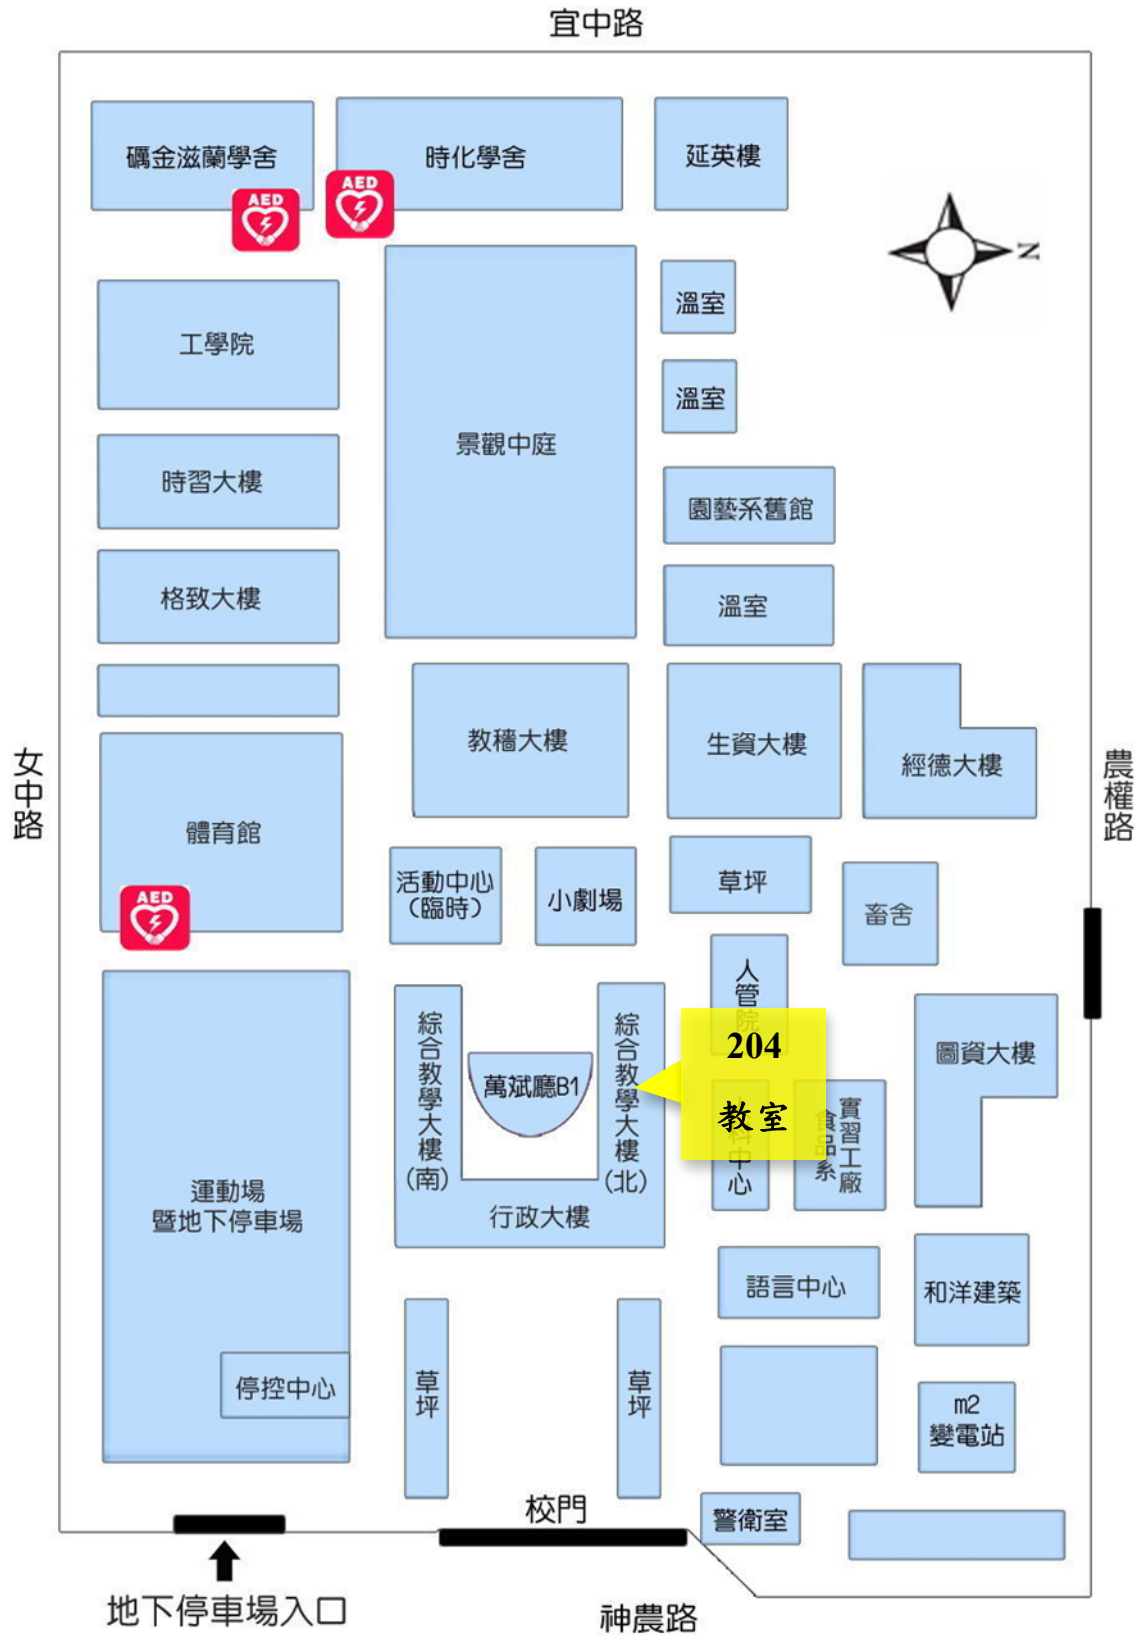

宜蘭大學交通路線圖

(二)上課地點

十二、住宿資訊

1.宜蘭快樂幾迷會館

地址：宜蘭縣宜蘭市神農路二段 125 號

電話：0979-746633 (08:30AM-10:00PM)

2. 夜市橙堡渡假旅宿

地址：宜蘭市新民路 19 號