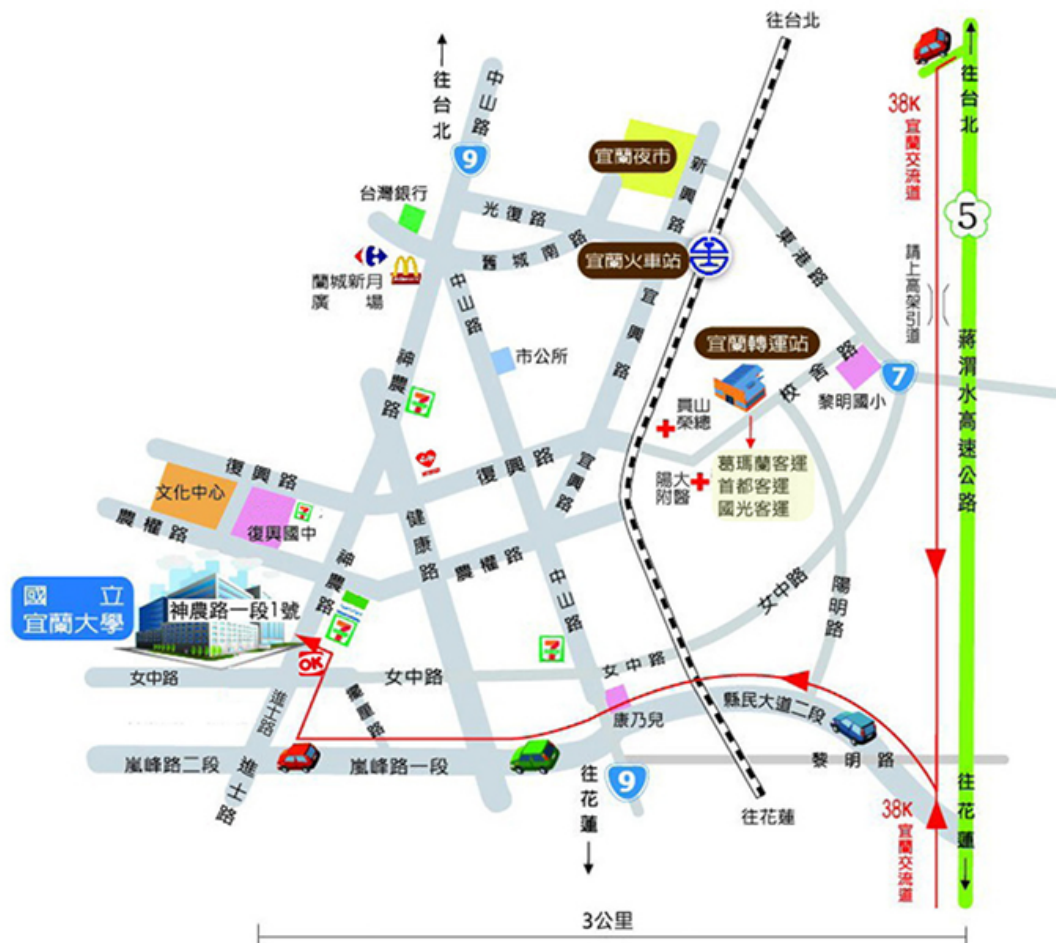

十一、交通資訊及上課地點

本研習提供來回交通接駁

8/14：12：40 宜蘭轉運站→12：50 宜蘭後火車站→宜蘭大學

8/15：16：40 宜蘭大學→16：50 宜蘭轉運站→17：00 宜蘭後火車站

1. 台鐵	<p>搭乘台鐵至宜蘭火車站下車後，搭乘計程車、市區公車或步行約 20 分鐘，即可抵達本校。</p> <p>市區公車(小巴士)(宜蘭勁好行)至宜蘭大學站下車 公車路線網址：http://e-landbus.tw/eLandBus/RouteQuery.aspx</p> <p>1.751(宜蘭轉運站－普門醫院) 2.753(宜蘭轉運站－雙連埤) 3.771(大福路口－宜蘭後火車站－金六結) 4.772(新生國小－縣政中心)</p>
2. 國道客運	<p>1.葛瑪蘭客運-板橋或台北轉運站上車，搭至宜蘭轉運站下車。客運網址：http://www.kamalan.com.tw/route.php</p> <p>2.首都客運-市政府轉運站上車，搭至宜蘭轉運站下車。客運網址：http://www.capital-bus.com.tw/3.php</p> <p>3.國光客運-圓山轉運站上車，搭至宜蘭轉運站下車。客運網址：http://www.kingbus.com.tw/ticketPriceResult.php?sid=205</p> <p>搭乘國道客運至宜蘭轉運站下車，搭乘計程車、市區公車或步行約 20 分鐘，即可抵達本校。</p> <p>市區公車(小巴士)(宜蘭勁好行)至宜蘭大學站下車 公車路線網址：http://e-landbus.tw/eLandBus/RouteQuery.aspx</p> <p>1.751(宜蘭轉運站－普門醫院) 2.753(宜蘭轉運站－雙連埤) 3.771(大福路口－宜蘭後火車站－金六結) 4.772(新生國小－縣政中心)</p>
3. 自行開車	<p>由國道 5 號(蔣渭水高速公路)宜蘭交流道(38k)下高速公路後，沿高速公路下之平面道路（縣 191 甲）直行，至縣民大道二段路口右轉直行接嵐峰路，行至進士路口右轉直行約 500 公尺即達本校。</p> <p>自行開車至本校：請將車子停至本校地下停車場，於報到時兌換免費停車代幣。</p>

宜蘭大學交通路線圖

(二)上課地點

十二、住宿資訊

1.宜蘭快樂幾迷會館

地址：宜蘭縣宜蘭市神農路二段 125 號

電話：0979-746633 (08:30AM-10:00PM)

2. 夜市橙堡渡假旅宿

地址：宜蘭市新民路 19 號