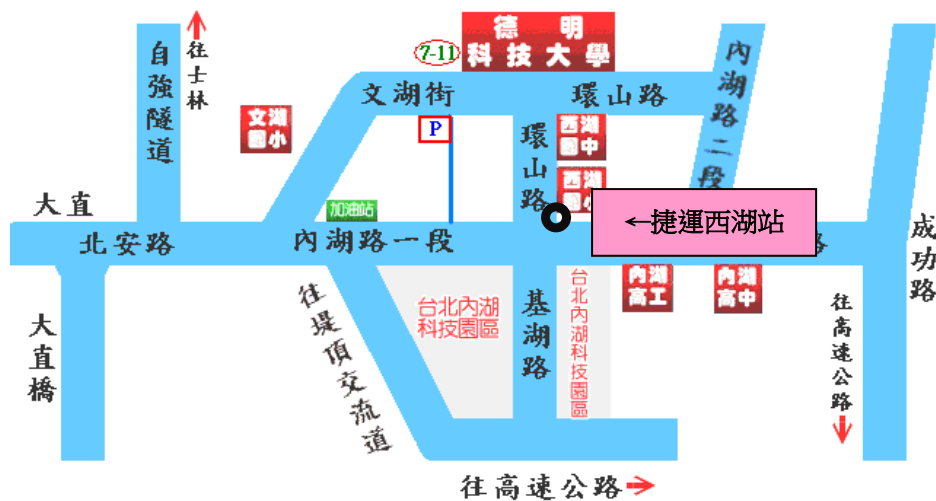

#### 校區平面圖及活動會場圖

#### 交通資訊

▲搭公車者：在台北火車站可搭乘 247、287 至 **西湖市場站**；在行天宮可搭乘 222、286 至 **西湖市場站**；在士林可搭乘 267、620 至 **西湖市場站** 下車。

在松山車站可搭乘 28 至 **西湖市場站** 下車；在中永和可搭乘 214 至 **西湖國中站** 下車。

▲搭捷運者：在 **松山機場者** 可搭文湖線至 **西湖站**；於 **台北車站者** 可搭載運板南線至 **忠孝復興站**，再換文湖線至 **西湖站**。

▲駕自用車者：經中山高速公路由濱江路交流道下，沿濱江街上大直橋，右轉至北安路、內湖路一段、左轉環山路即達本校。或由堤頂交流道下，往內湖方向右轉港墘路到底再左轉接環山路；或由內湖交流道下後至基湖路直走即達本校。

地址：114 台北市內湖區環山路一段 56 號、網址：<http://www.takming.edu.tw>

電話：02-2658-5801 轉 2137 教學資源中心 曾詩婷 助理