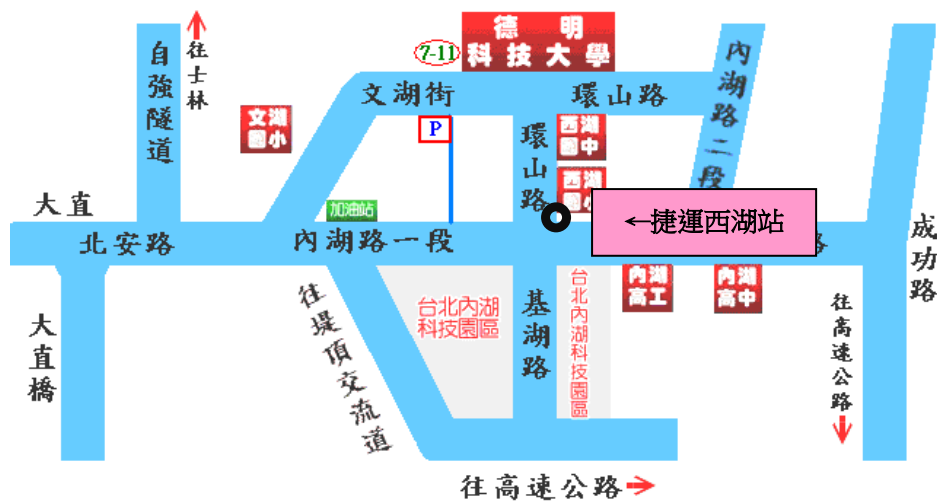

「教師心中的一把尺～教學評量原理與實作工作坊」演講

校區平面圖及活動會場圖

交通資訊

▲搭公車者：在台北火車站可搭乘 247、287 至 **西湖市場站**；在行天宮可搭乘 222、286 至 **西湖市場站**；在士林可搭乘 267、620 至 **西湖市場站** 下車。

在松山車站可搭乘 28 至 **西湖市場站** 下車；在中永和可搭乘 214 至 **西湖國中站** 下車。

▲搭捷運者：在 **松山機場者** 可搭文湖線至 **西湖站**；於 **台北車站** 者可搭載運板南線至 **忠孝復興站**，再換文湖線至 **西湖站**。

▲駕自用車者：經中山高速公路由濱江路交流道下，沿濱江街上大直橋，右轉至北安路、內湖路一段、左轉環山路即達本校。或由堤頂交流道下，往內湖方向右轉港墘路到底再左轉接環山路；或由內湖交流道下後至基湖路直走即達本校。

地址：114 台北市內湖區環山路一段 56 號、網址：<http://www.takming.edu.tw>

電話：02-2658-5801 轉 2133 教學資源中心 曾詩婷 助理