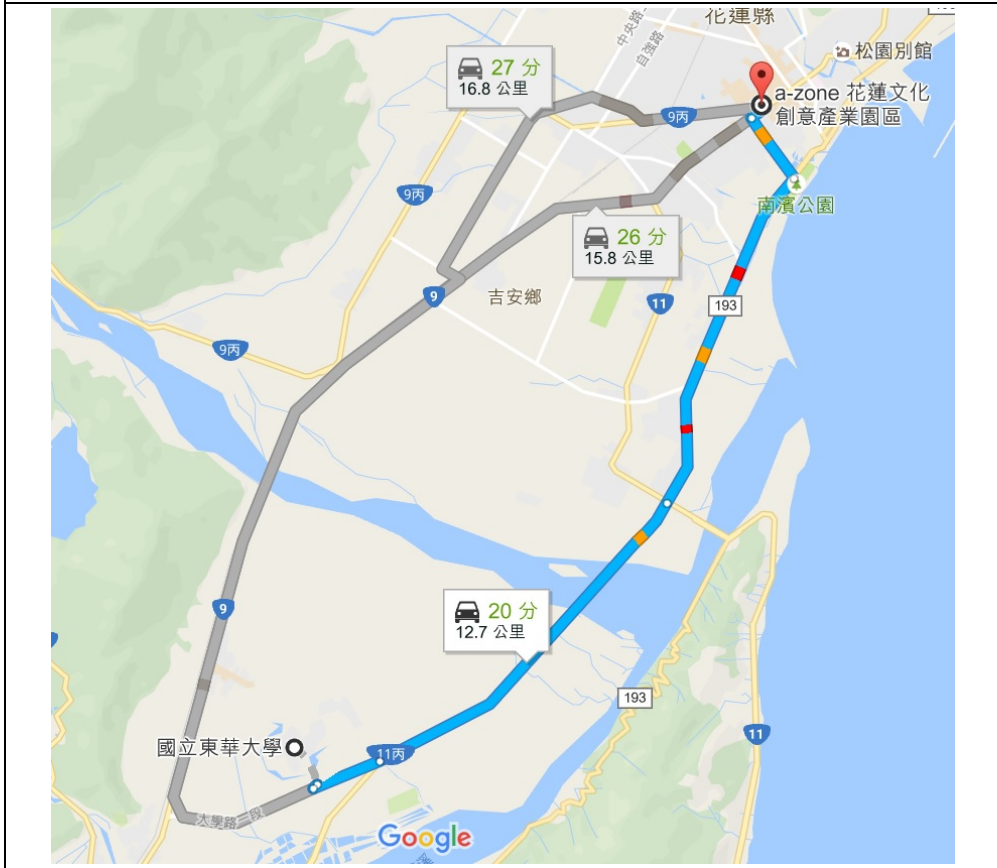

105 年 11 月 25 日(星期五)上午 08:50-09:00 接送專車

集合地點：花蓮縣旅遊服務中心

花蓮火車站 前站 花蓮縣旅遊服務中心 位置圖

105 年 11 月 25 日(星期五)上午 09:20-09:30 接送專車

集合地點：a-zone 花蓮文化創意產業園區(節約街與自由街口停車場)

a-zone 花蓮文化創意產業園區 位置圖

a-zone 花蓮文化創意產業園區(節約街與自由街口停車場)

### 東華大學 位置圖