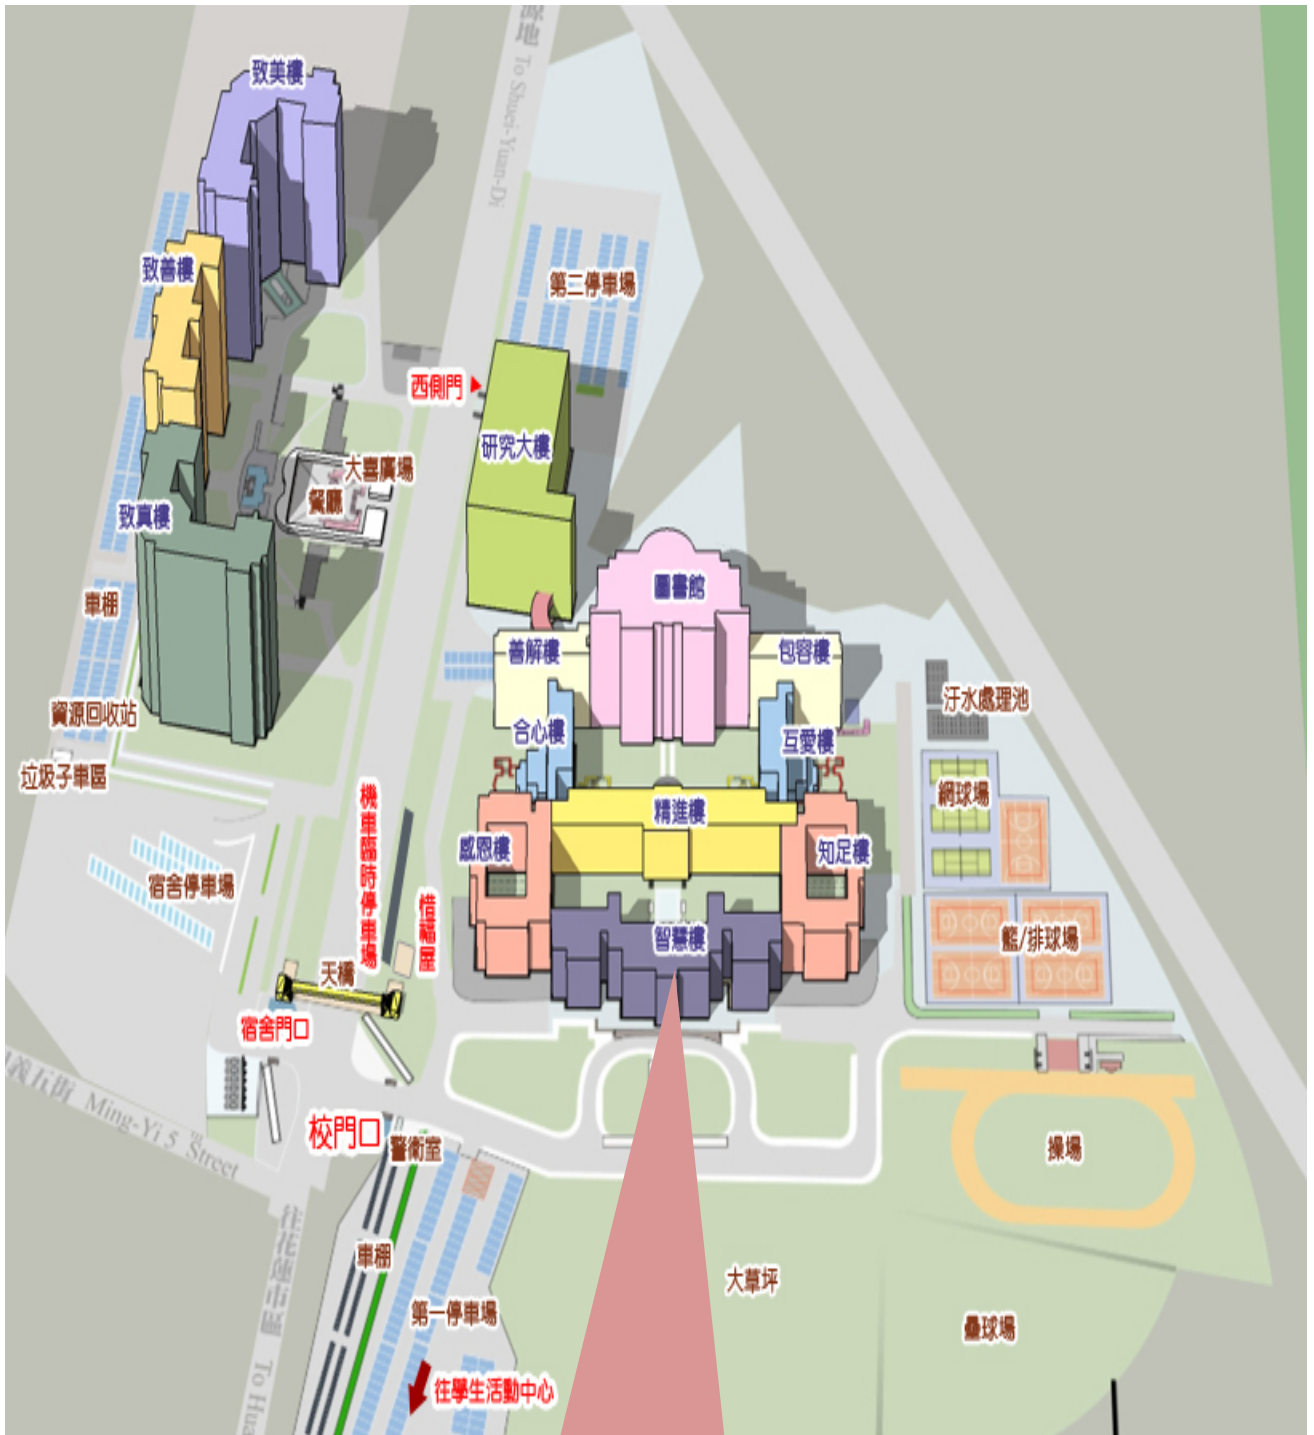

慈濟科技大學 校園平面圖

105 學年度推動教師多元升等制度「技術報告升等經驗分享研習會」

智慧樓 第二會議室