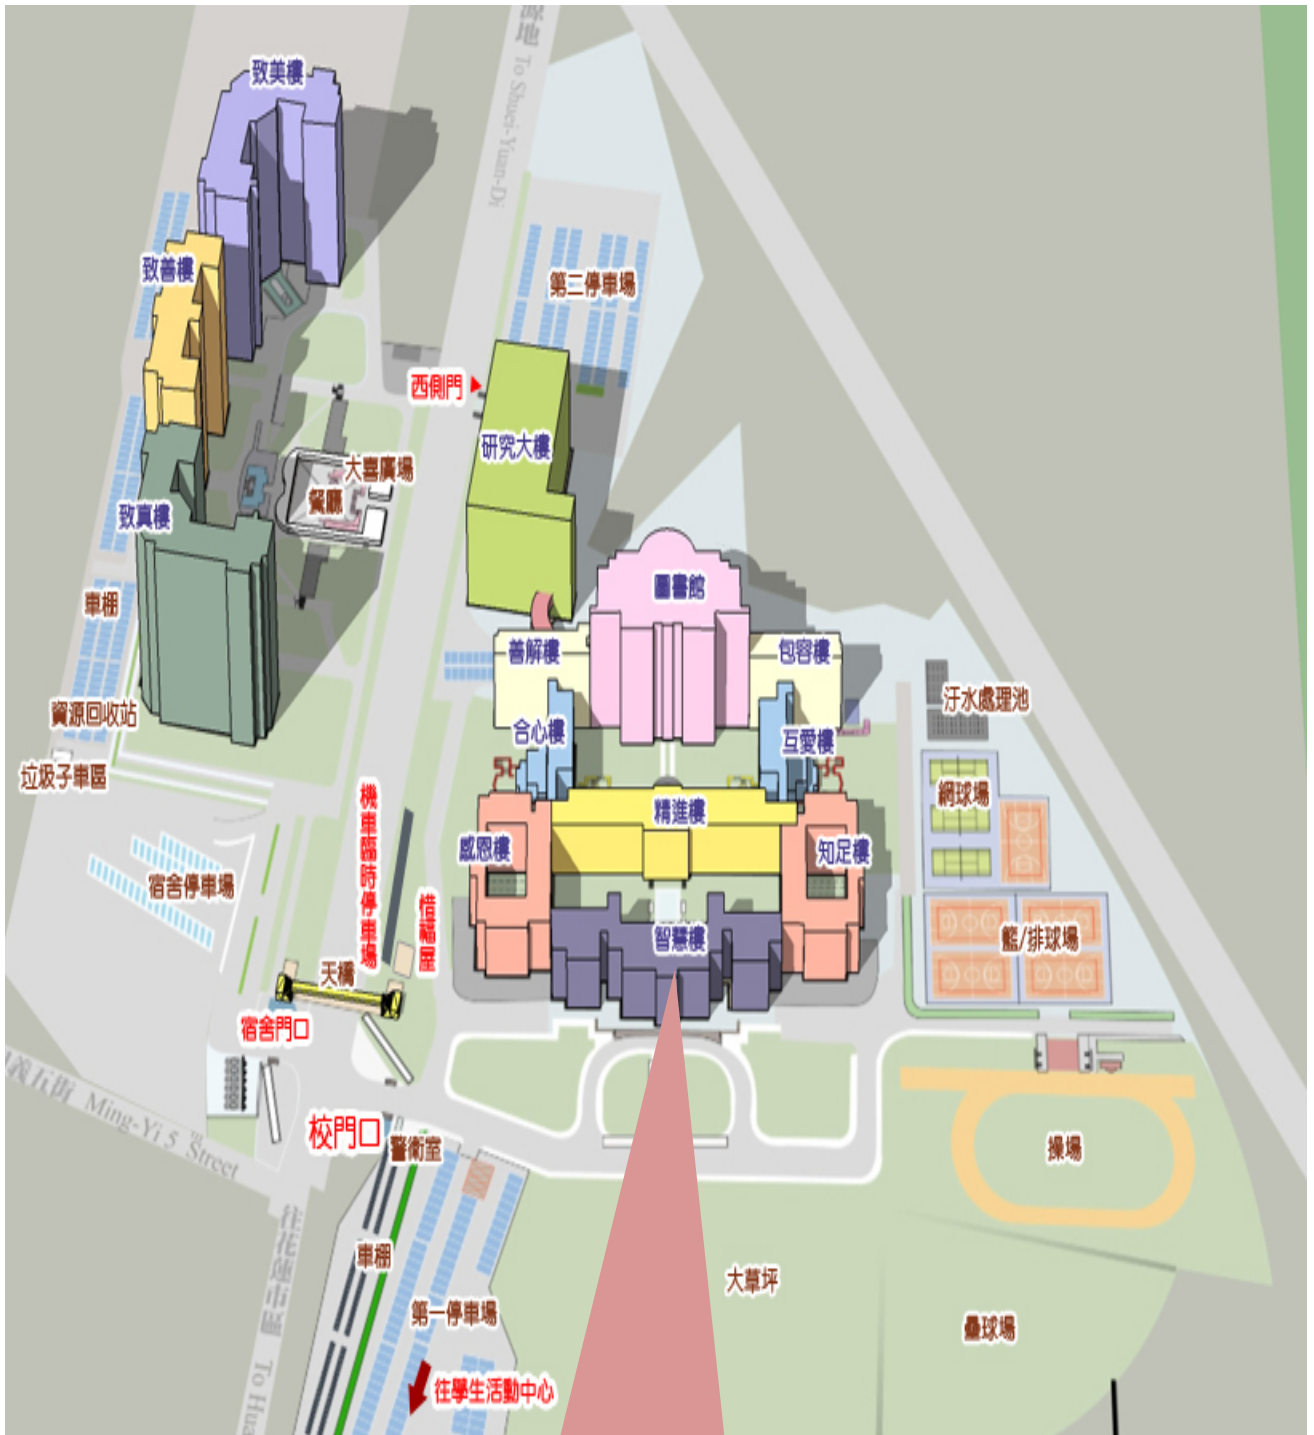

【交通方式】

一、客運

花蓮火車站(前站)目前有花蓮客運 202 線往水源村，可經過本校門口。(票價約 22 元)

花蓮客運網址：<http://www.hualienbus.com.tw/>

二、計程車

花蓮火車站後站到本校，費用約 150~200 元左右。

慈濟科技大學 校園平面圖

105 學年度推動教師多元升等制度「教學實務升等心得分享研習會」

智慧樓 第二會議室