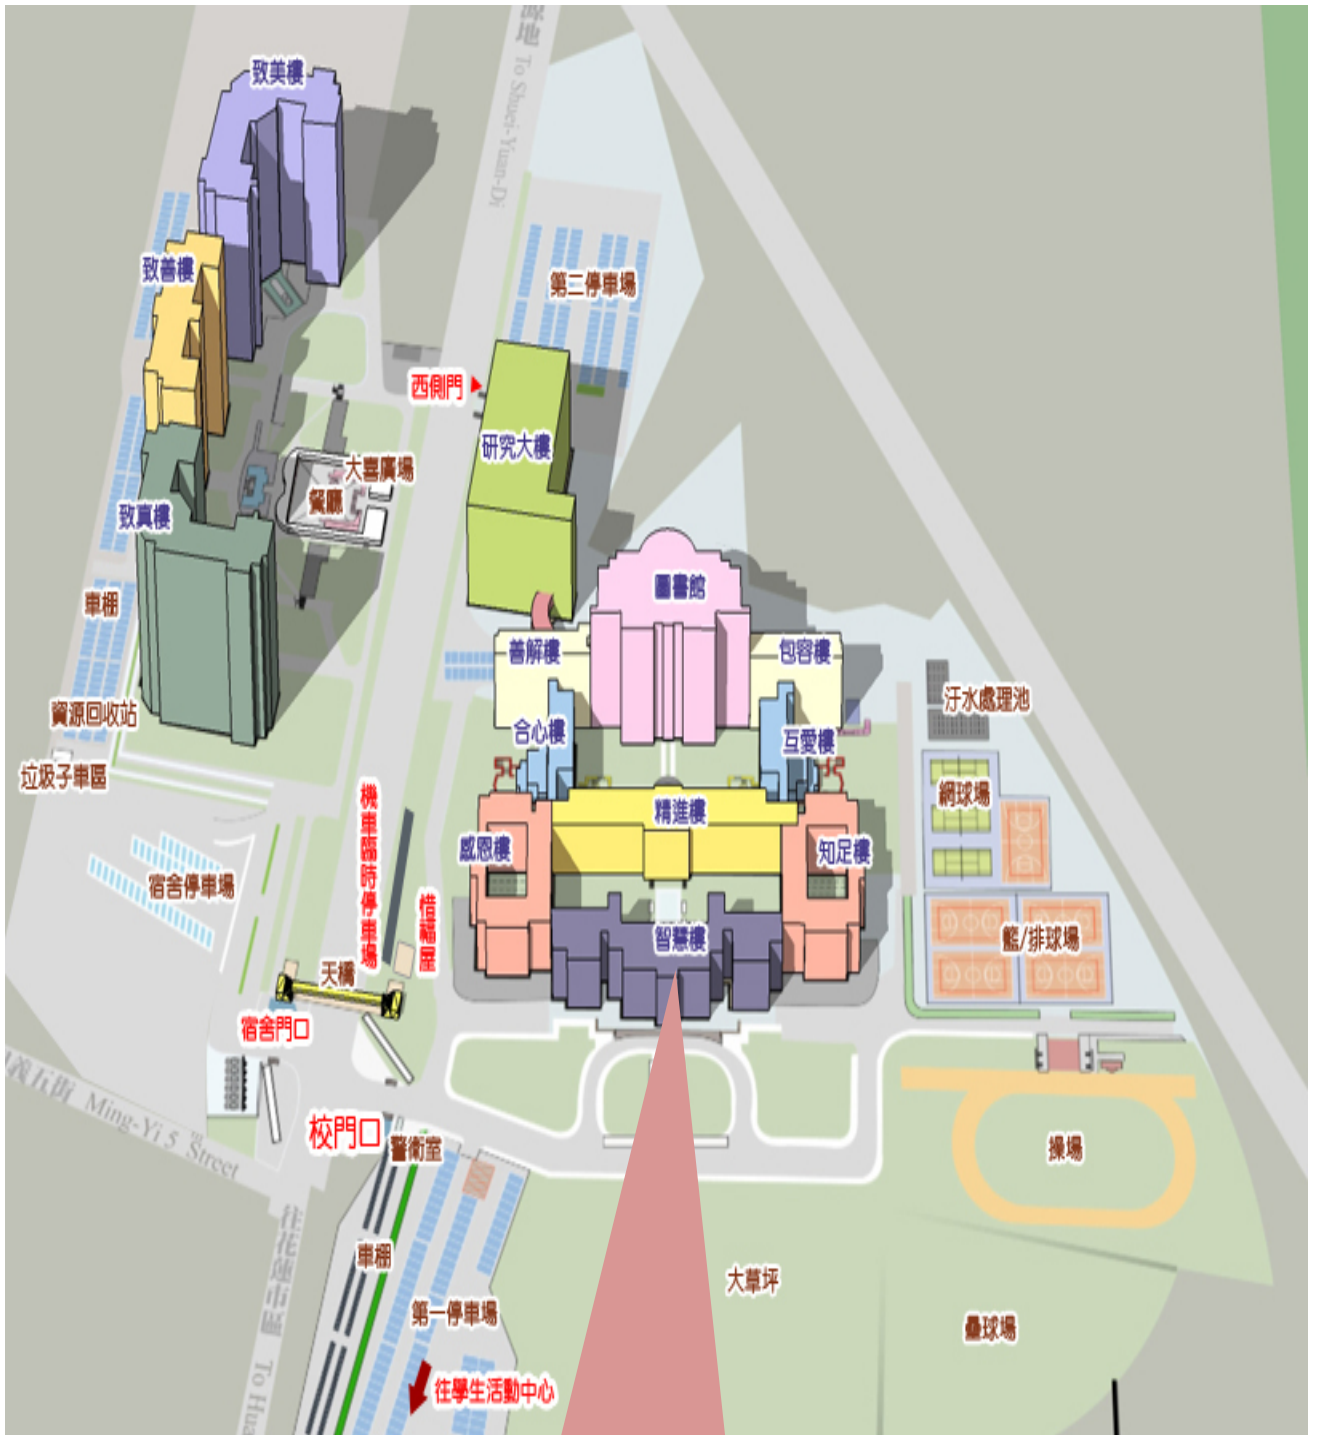

【交通方式】

一、客運

花蓮火車站(前站)目前有花蓮客運 202 線往水源村，可經過本校門口。(票價約 22 元)

花蓮客運網址：<http://www.hualienbus.com.tw/>

二、計程車

花蓮火車站後站到本校，費用約 150~200 元左右。

慈濟科技大學 校園平面圖

105 學年度推動教師多元升等制度「教學實務及技術報告升等經驗分享研習會」

智慧樓 第一會議室