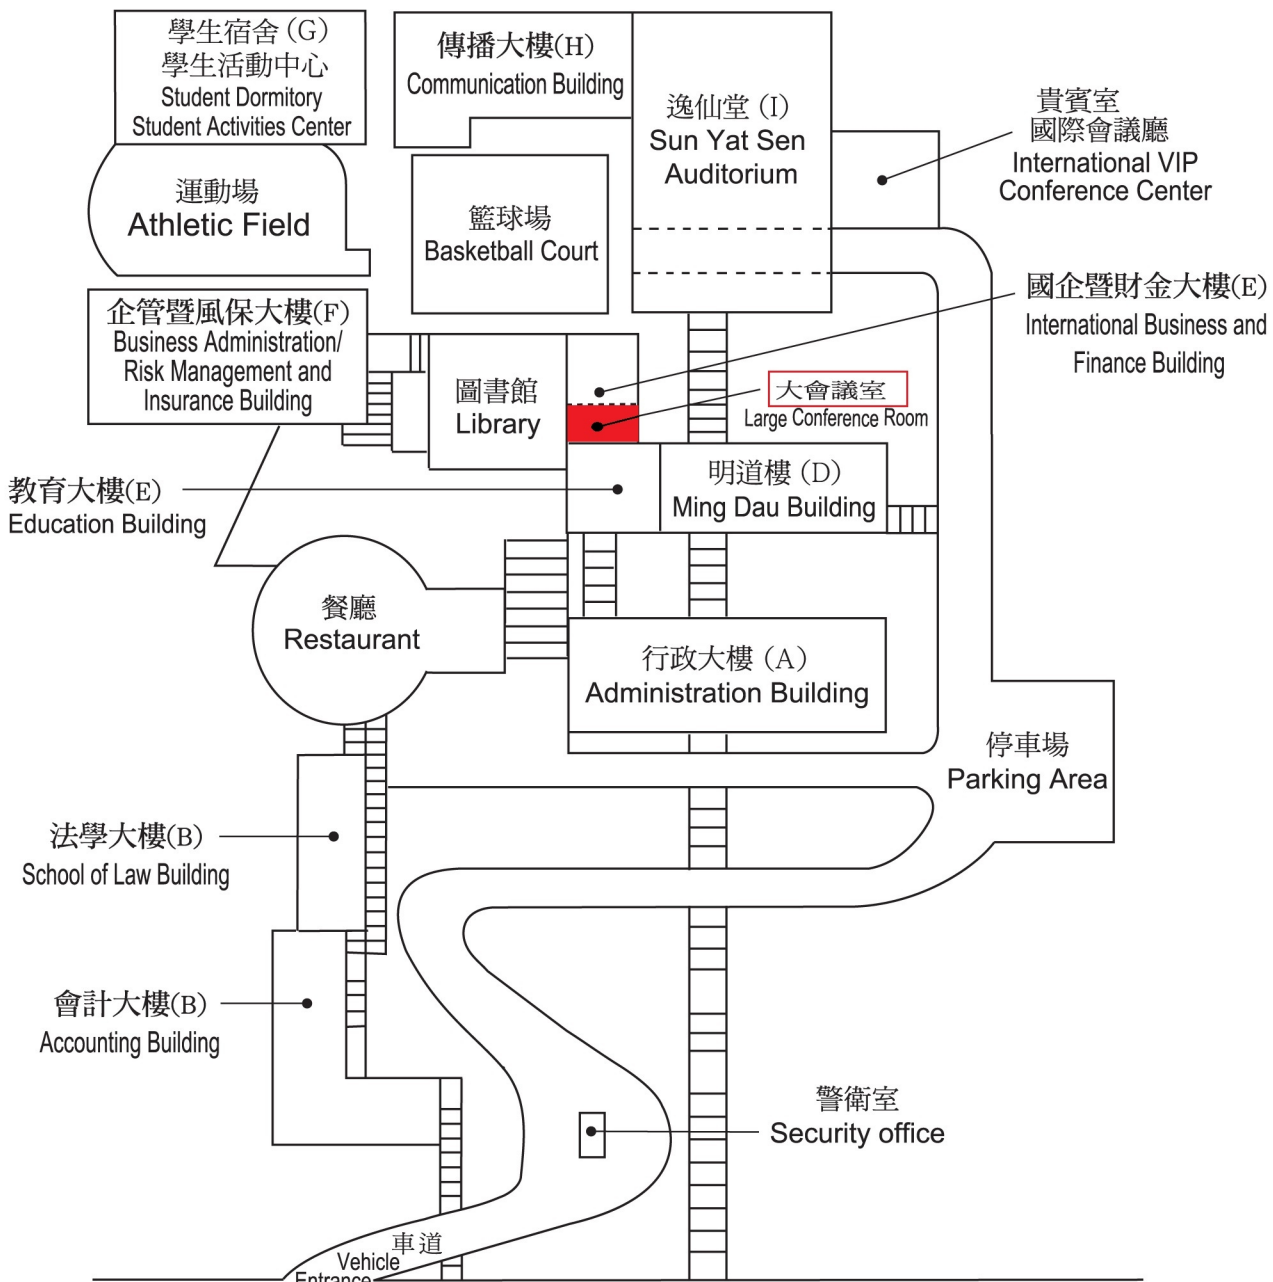

銘傳大學 台北校區平面圖

Ming Chuan University Taipei Campus Map

往天母 To Tian Mu 台北市中山北路五段250號 250 Zhong Shan N. Rd., Sec. 5, Taipei 111, Taiwan 往台北 To Taipei

捷運劍潭站 Jiantan MRT Station

文林路 Wen Lin Rd.

基河路 Jihe Rd.

基河校區 Jihe Complex 台北市基河路130號 3F-8F, No.130, Jihe Rd., Shihlin District, Taipei City 111, Taiwan