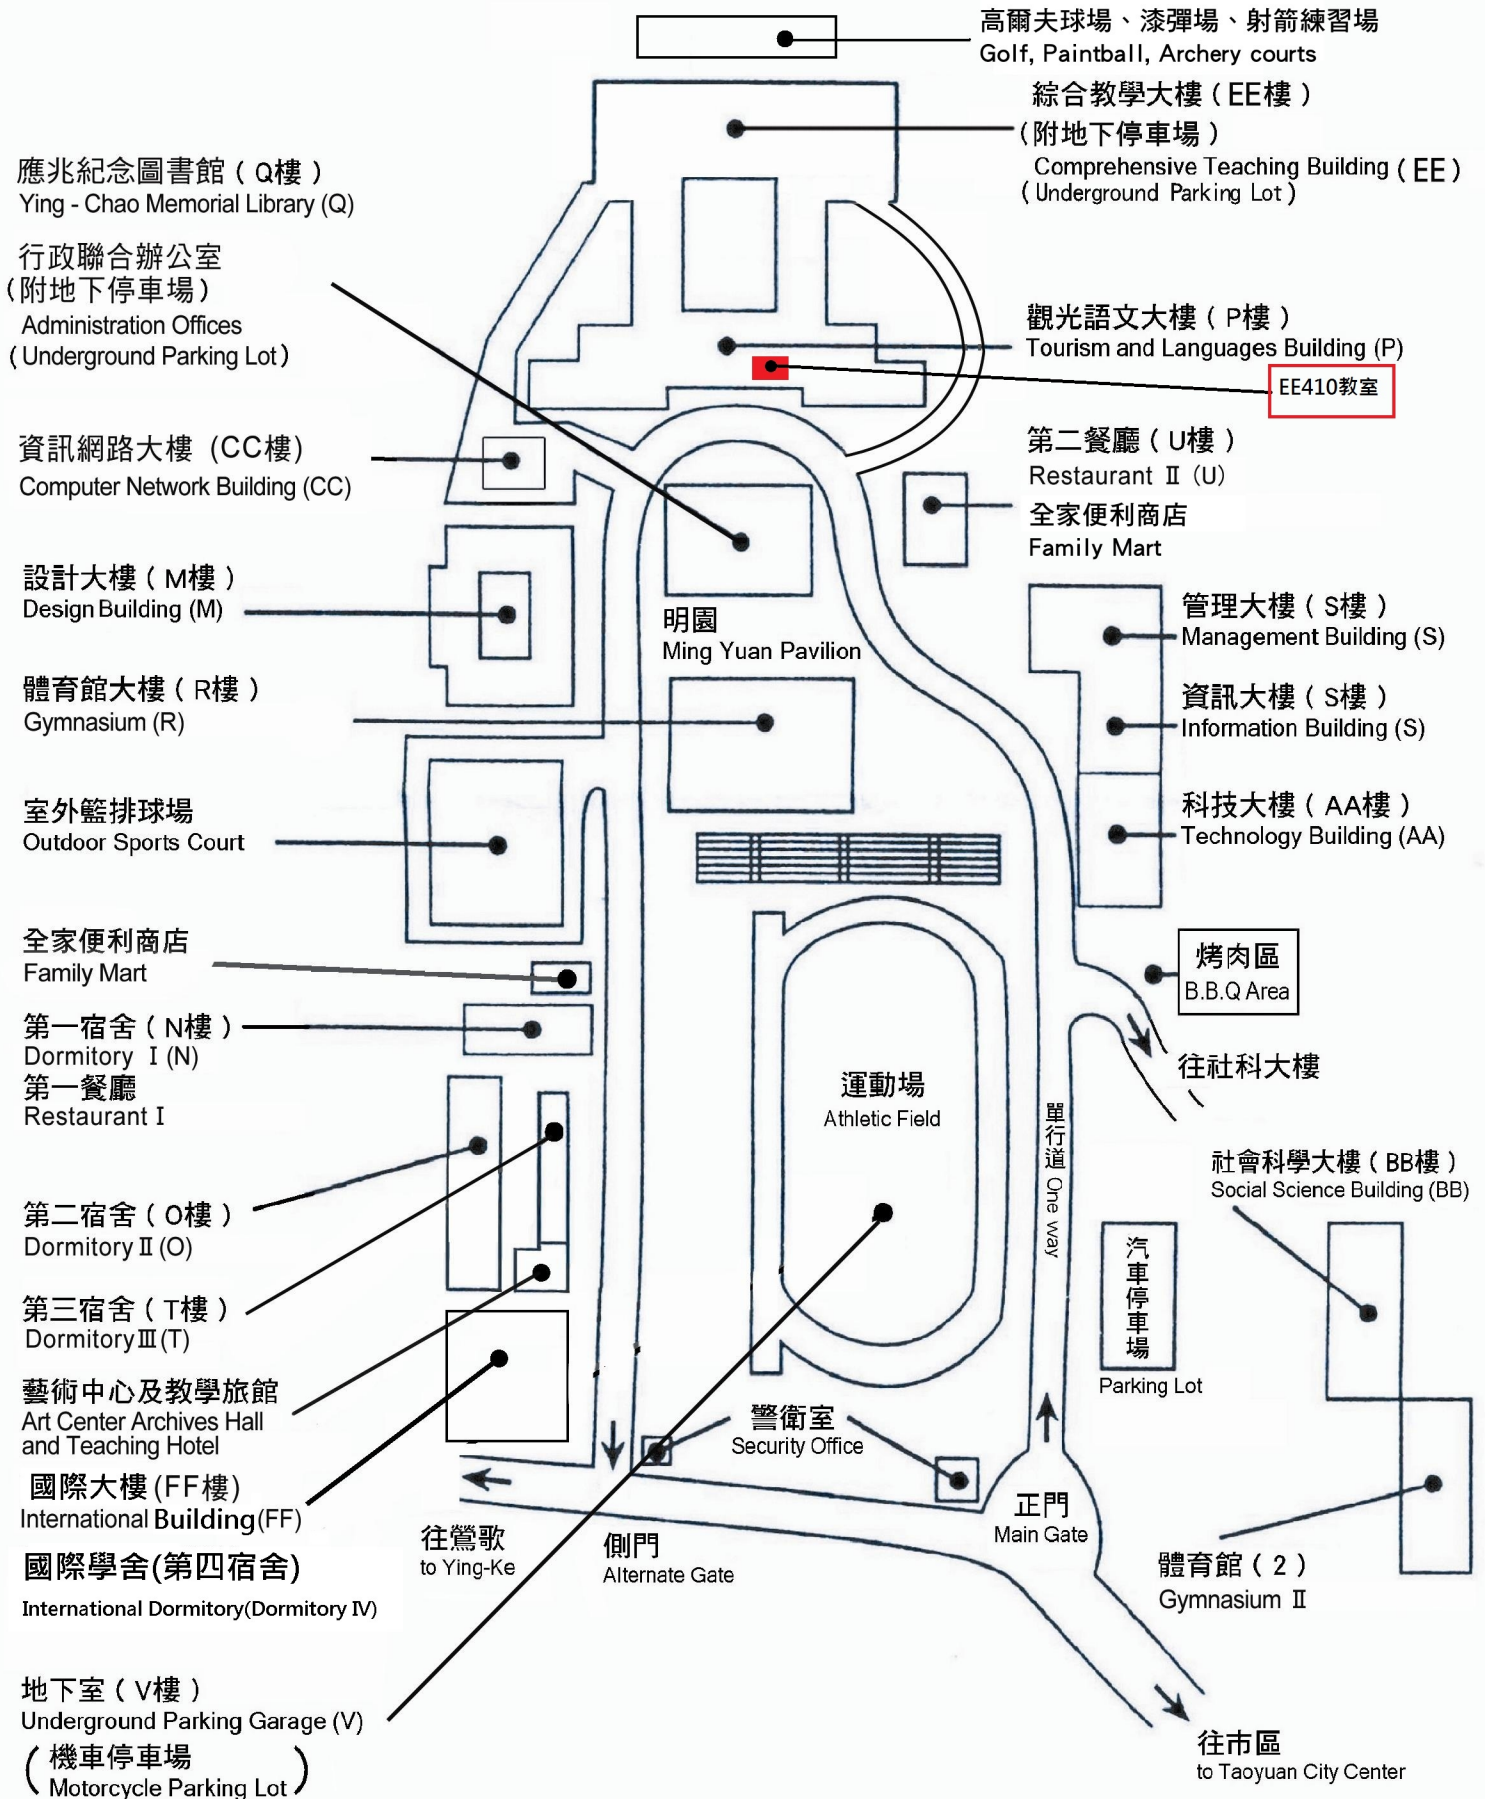

銘傳大學桃園校區平面配置圖

Ming Chuan University Taoyuan Campus Map

銘傳大學桃園校區

桃園縣龜山鄉333德明路5號
(03)3507001