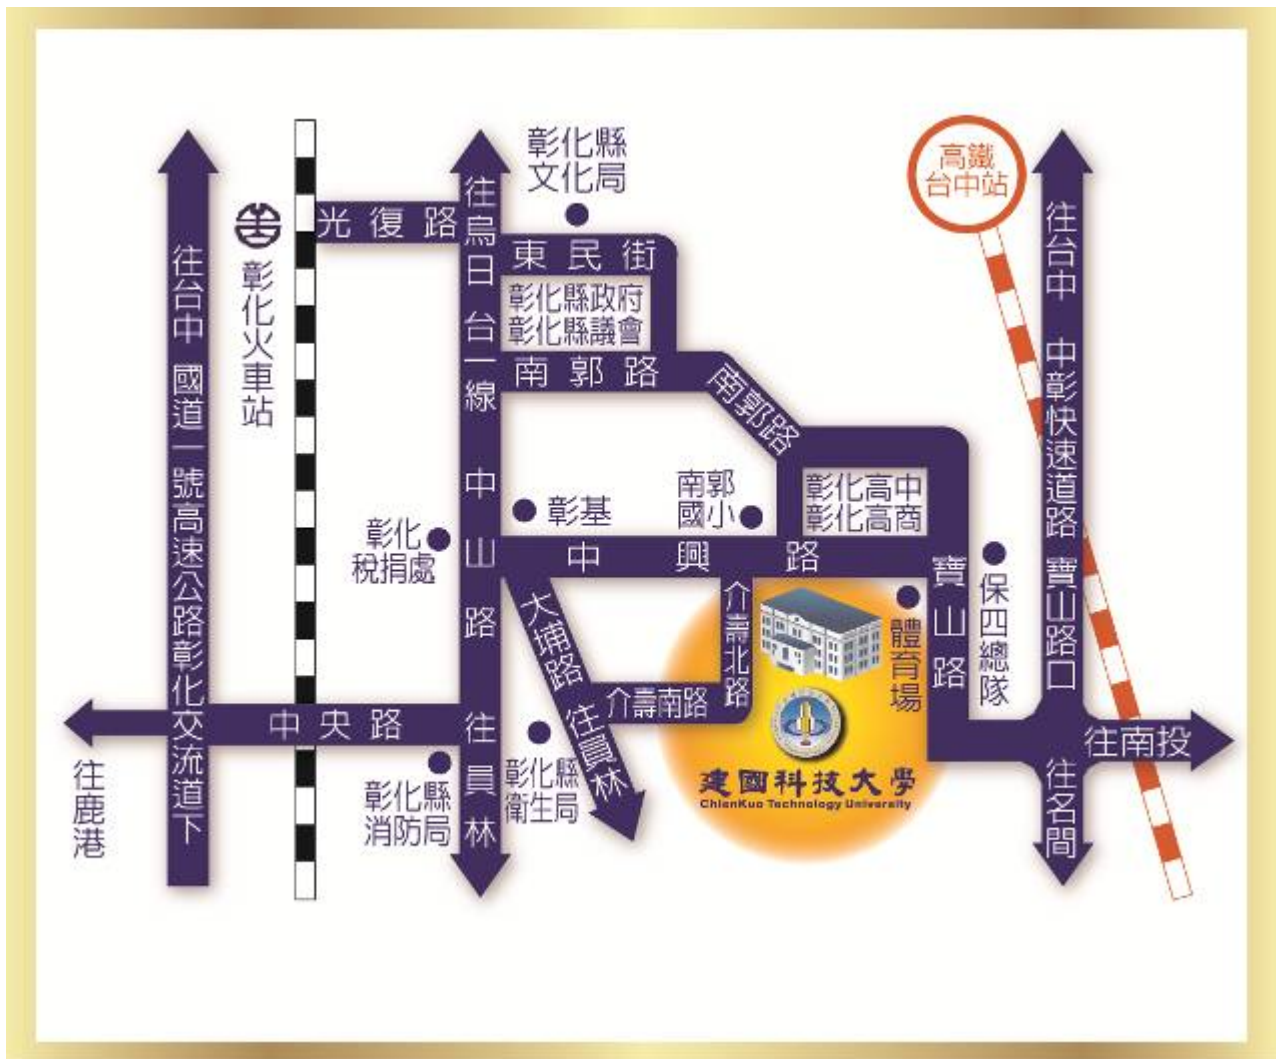

※交通位置如下：

地址：彰化縣彰化市介壽北路 1 號

# 建國科技大學校園配置圖